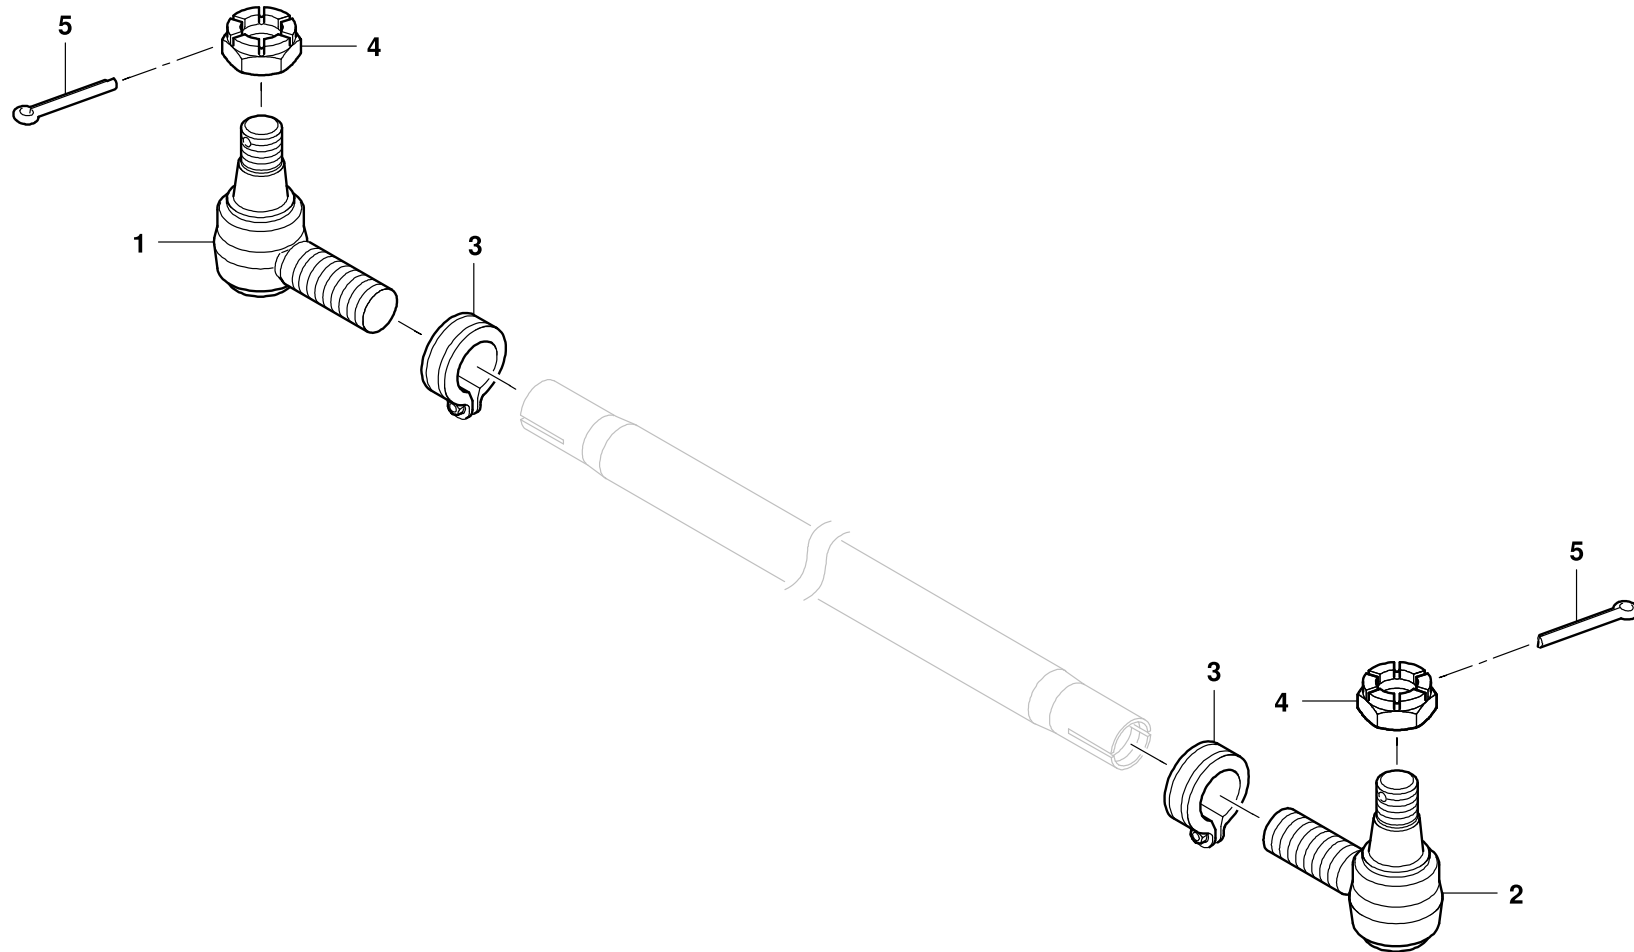

GROVELENKSTANGE (HEYD)
STEERING ROD (HEYD)BILDTADEL
PICTORIAL DISPLAYGMK 3050
BE 503
G 072

05.09

3125853-ETL A

1/1

3125853-A-BL01-0509-0000